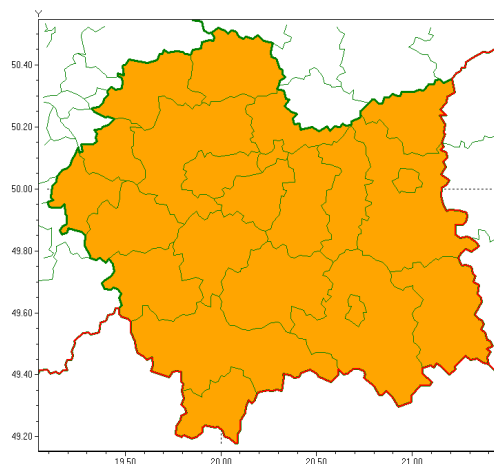

Zasięg ostrzeżeń w województwie

Burze z gradem
 2019-05-28 07:05

WOJEWÓDZTWO MAŁOPOLSKIE
OSTRZEŻENIA METEOROLOGICZNE ZBIORCZO NR 98
WYKAZ OBOWIĄZUJĄCYCH OSTRZEŻEŃ
o godz. 07:05 dnia 28.05.2019

Zjawisko/Stopień zagrożenia	Burze z gradem/2
Obszar (w nawiasie numer ostrzeżenia dla powiatu)	powiaty: bocheński(29), brzeski(28), chrzanowski(29), dębowski(32), gorlicki(42), krakowski(29), Kraków(29), limanowski(35), miechowski(31), myślenicki(41), nowosądecki(47), nowotarski(55), Nowy Sącz(40), olkuski(30), olkuszski(30), proszowicki(30), suski(46), tarnowski(32), Tarnów(29), tatrzański(49), wadowicki(36), wielicki(30)
Ważność	od godz. 11:00 dnia 28.05.2019 do godz. 21:00 dnia 28.05.2019
Prawdopodobieństwo	80%
Przebieg	Prognozuje się wystąpienie burz z opadami deszczu miejscami od 30 mm do 40 mm oraz porywami wiatru do 90 km/h. Miejscami grad.
SMS	IMGW-PIB OSTRZEŻEGA: BURZE Z GRADEM/2 małopolskie (wszystkie powiaty) od 11:00/28.05 do 21:00/28.05.2019 deszcz do 40 mm, porywy do 90 km/h. Dotyczy powiatów: wszystkie powiaty.
RSO	Woj. małopolskie (wszystkie powiaty), IMGW-PIB wydał ostrzeżenie drugiego stopnia o burzach z gradem
Uwagi	Brak.
Dyrektor synoptyk IMGW-PIB	Michał Solarz