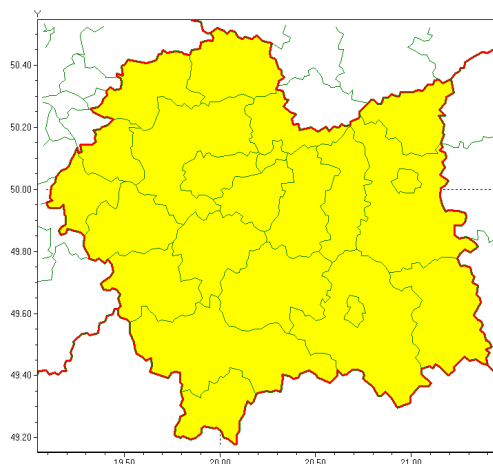

Zasięg ostrzeżeń w województwie

Oblodzenie
2019-01-28 14:14

WOJEWÓDZTWO MAŁOPOLSKIE OSTRZEŻENIA METEOROLOGICZNE ZBIORCZO NR 33 WYKAZ OBOWIĄZUJĄCYCH OSTRZEŻEŃ o godz. 14:14 dnia 28.01.2019

Zjawisko/Stopień zagrożenia	Oblodzenie/1
Obszar	powiaty: bocheński(9), brzeski(9), chrzanowski(11), dąbrowski(11), gorlicki(14), krakowski(11), Kraków(11), limanowski(8), miechowski(11), myślenicki(14), nowosądecki(16), nowotarski(19), Nowy Sącz(13), olkuski(11), oświęcimski(11), proszowicki(11), suski(15), tarnowski(11), Tarnów(10), tatrzański(16), wadowicki(12), wielicki(11)
Ważność	od godz. 21:00 dnia 28.01.2019 do godz. 07:30 dnia 29.01.2019
Prawdopodobieństwo	85%
Przebieg	Prognozuje się zamarzanie mokrej nawierzchni dróg i chodników po opadach deszczu i deszczu ze śniegiem. Temperatura minimalna od -5°C do -3°C, temperatura minimalna gruntu około -6°C, -4°C.
SMS	IMGW-PIB OSTRZEŻEGA: OBLODZENIE/1 małopolskie (wszystkie powiaty) od 21:00/28.01 do 07:30/29.01.2019 temp. min. od -5 st. do -3 st., przy gruncie do -6 st., lisko. Dotyczy powiatów: wszystkie powiaty.
RSO	Woj. małopolskie (wszystkie powiaty), IMGW-PIB wydał ostrzeżenie pierwszego stopnia o oblodzeniu
Uwagi	Brak.
Dyżurny synoptyk IMGW-PIB	Józef Warmuz