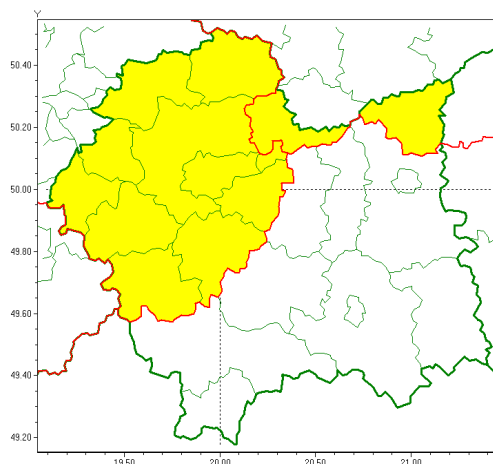

Zasięg ostrzeżeń w województwie

Opady marznące
2019-01-28 09:36

WOJEWÓDZTWO MAŁOPOLSKIE OSTRZEŻENIA METEOROLOGICZNE ZBIORCZO NR 31 WYKAZ OBOWIĄZUJĄCYCH OSTRZEŻEŃ o godz. 09:36 dnia 28.01.2019

Zjawisko/Stopień zagrożenia	Opady marznące/1
Obszar	powiaty: dąbrowski(10), proszowicki(10)
Ważność	od godz. 09:45 dnia 28.01.2019 do godz. 16:00 dnia 28.01.2019
Prawdopodobieństwo	80%
Przebieg	Prognozuje się miejscami wystąpienie słabych opadów marznącego deszczu oraz mawki powodujących gołoledź.
SMS	IMGW-PIB OSTRZEŻEGA: MARZĄCE OPADY/1 małopolskie (2 powiaty) od 09:45/28.01 do 16:00/28.01.2019 marznące opady, drogi liskie. Dotyczy powiatów: dąbrowski i proszowicki.
RSO	Woj. małopolskie (2 powiaty), IMGW-PIB wydał ostrzeżenie pierwszego stopnia o opadach marzących
Uwagi	Brak.
Zjawisko/Stopień zagrożenia	Opady marznące/1
Obszar	powiaty: chrzanowski(10), krakowski(10), Kraków(10), miechowski(10), myślenicki(13), olkuski(10), olkusz(10), suski(14), wadowicki(11), wielicki(10)
Ważność	od godz. 07:00 dnia 28.01.2019 do godz. 10:00 dnia 28.01.2019
Prawdopodobieństwo	80%