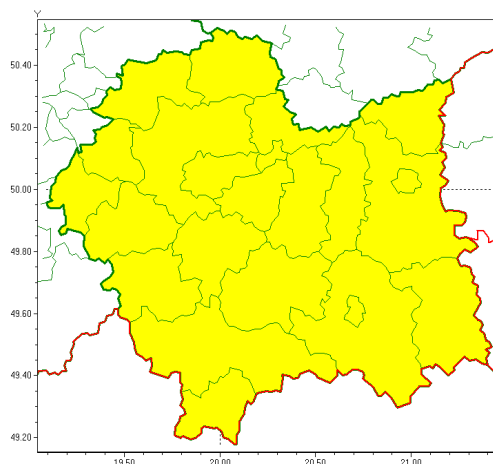

Zasięg ostrzeżeń w województwie

Silny wiatr
2018-09-24 07:29

WOJEWÓDZTWO MAŁOPOLSKIE OSTRZEŻENIA METEOROLOGICZNE ZBIORCZO NR 70 WYKAZ OBOWIĄZUJĄCYCH OSTRZEŻEŃ o godz. 07:29 dnia 24.09.2018

Zjawisko/Stopień zagrożenia	Silny wiatr/1
Obszar	powiaty: bocheński, brzeski, chrzanowski, dąbrowski, gorlicki, krakowski, Kraków, limanowski, miechowski, myślenicki, nowosądecki, nowotarski, Nowy Sącz, olkuski, oświęcimski, proszowski, suski, tarnowski, Tarnów, tatrzański, wadowicki, wielicki
Ważność	od godz. 10:00 dnia 24.09.2018 do godz. 18:00 dnia 24.09.2018
Prawdopodobieństwo	80%
Przebieg	Prognozuje się wystąpienie wiatru o średniej prędkości od 30 km/h do 45 km/h, w porywach do 75 km/h, z północnego zachodu.
SMS	IMGW-PIB OSTRZEŻEGA: WIATR/1 małopolskie (wszystkie powiaty) od 10:00/24.09 do 18:00/24.09.2018 prędkość do 45 km/h, porywy do 75 km/h, NW. Dotyczy powiatów: wszystkie powiaty.
RSO	Woj. małopolskie (wszystkie powiaty), IMGW-PIB wydał ostrzeżenie pierwszego stopnia o silnym wietrze
Dyrektor synoptyk IMGW-PIB	Iwona Lelko