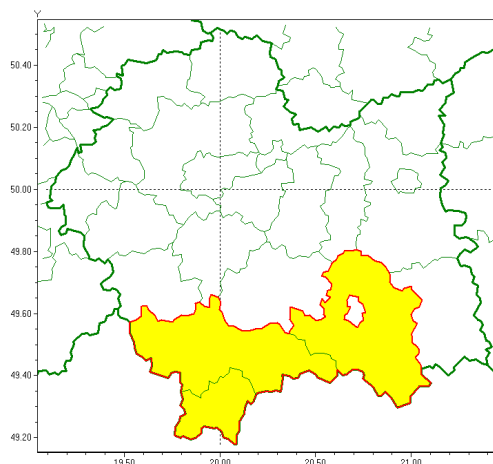

Zasięg ostrzeżeń w województwie

Silny mróz
2019-01-10 12:47

WOJEWÓDZTWO MAŁOPOLSKIE
OSTRZEŻENIA METEOROLOGICZNE ZBIORCZO NR 13
WYKAZ OBOWIĄZUJĄCYCH OSTRZEŻEŃ
o godz. 12:47 dnia 10.01.2019

Zjawisko/Stopień zagrożenia	Silny mróz/1
Obszar	powiaty: nowosdecki(7), nowotarski(8), tatrzański(7)
Ważność	od godz. 22:00 dnia 10.01.2019 do godz. 08:00 dnia 11.01.2019
Prawdopodobieństwo	70%
Przebieg	Prognozuje się temperatury minimalne w nocy miejscami od -16°C do -14°C. Temperatura maksymalna w dzień od -8°C do -5°C. Wiatr o średniej prędkości od 7 km/h do 12 km/h.
SMS	IMGW-PIB OSTRZEŻENIA: MRÓZ/1 małopolskie (3 powiaty) od 22:00/10.01 do 08:00/11.01.2019 temp. min -16 st, temp. maks -5 st, wiatr 12 km/h. Dotyczy powiatów: nowosdecki, nowotarski i tatrzański.
RSO	Woj. małopolskie (3 powiaty), IMGW-PIB wydał ostrzeżenie pierwszego stopnia o silnych mrozach
Uwagi	Brak.
Dyrektor synoptyk IMGW-PIB	Monika Kaseja