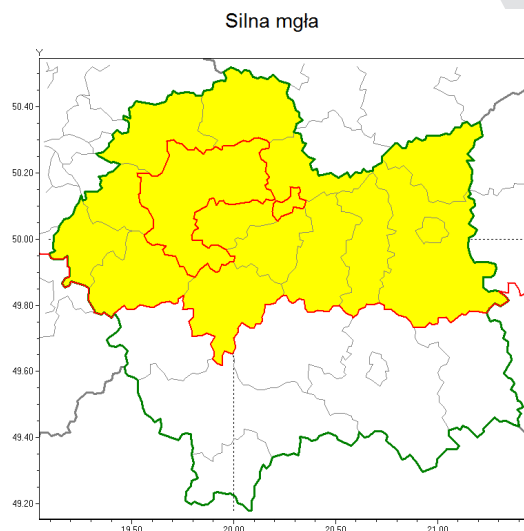

### Zasięg ostrzeżenia w województwie

### Ostrzeżenie meteorologiczne Nr 30

<b>Nazwa biura</b>	IMGW-PIB Biuro Prognoz Meteorologicznych w Krakowie
<b>Zjawisko/stopień zagrożenia</b>	Silna mgła/ 1
<b>Obszar</b>	województwo małopolskie <b>powiat krakowski</b>
<b>Ważność</b>	od godz. 00:00 dnia 10.10.2018 do godz. 09:00 dnia 10.10.2018
<b>Przebieg</b>	Prognozuje się gęste mgły w zasięgu których widzialność może wynosić miejscami od 50 m do 200 m.
<b>Prawdopodobieństwo wystąpienia zjawiska(%)</b>	80%
<b>Uwagi</b>	Brak.
<b>Dyrektor synoptyk IMGW-PIB</b>	Witold Wiśniewski
<b>Godzina i data wydania</b>	godz. 14:58 dnia 09.10.2018
<b>SMS</b>	IMGW-PIB OSTRZEŻA: MGŁA/1 małopolskie/krakowski od 00:00/10.10 do 09:00/10.10.2018 widzialność 100 m.