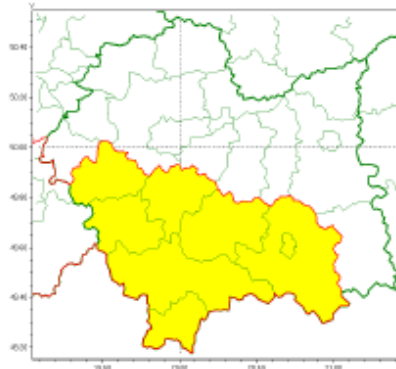

**WYDZIAŁ BEZPIECZEŃSTWA I ZARZĄDZANIA KRYZYSOWEGO
WOJEWÓDZKIE CENTRUM ZARZĄDZANIA KRYZYSOWEGO**

WB-I.6331.3.131.2018

Kraków, dnia 29 października 2018 r.

Zasięg ostrzeżeń w województwie

Silny wiatr
2018-10-29 14:49

**WOJEWÓDZTWO MAŁOPOLSKIE
OSTRZEŻENIA METEOROLOGICZNE ZBIORCZO NR 76
WYKAZ OBOWIĄZUJĄCYCH OSTRZEŻEŃ
o godz. 14:49 dnia 29.10.2018**

Zjawisko/Stopień zagrożenia	Silny wiatr/1
Obszar	powiaty: limanowski, myślenicki, nowosądecki, nowotarski, Nowy Sącz, suski, tatrzański, wadowicki
Ważność	od godz. 22:00 dnia 29.10.2018 do godz. 20:00 dnia 30.10.2018
Prawdopodobieństwo	80%
Przebieg	Przewiduje się wystąpienie silnego wiatru o średniej prędkości od 30 km/h do 40 km/h, w porywach miejscami od 70 km/h do 80 km/h z kierunków południowych.
SMS	IMGW-PIB OSTRZEGA: WIATR/1 małopolskie (8 powiatów) od 22:00/29.10 do 20:00/30.10.2018 prędkość do 40 km/h, porywy do 80 km/h, S. Dotyczy powiatów: limanowski, myślenicki, nowosądecki, nowotarski, Nowy Sącz, suski, tatrzański i wadowicki.
RSO	Woj. małopolskie (8 powiatów), IMGW-PIB wydał ostrzeżenie pierwszego stopnia o silnym wietrze
Dyżurny synoptyk IMGW-PIB	Witold Wiązewski